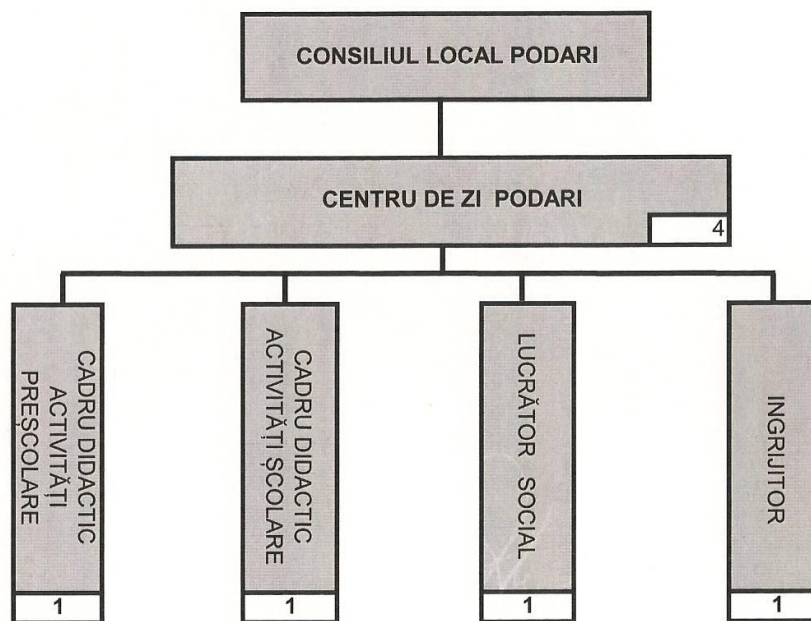

JUDETUL DOLJ  
PRIMĂRIA COMUNEI PODARI  
CENTRU DE ZI PODARI

Anexa nr. 4  
la HCL nr. 124/07 / 2015

## ORGANIGRAMĂ 2015

PRIMAR,  
Gheorghică Constantin